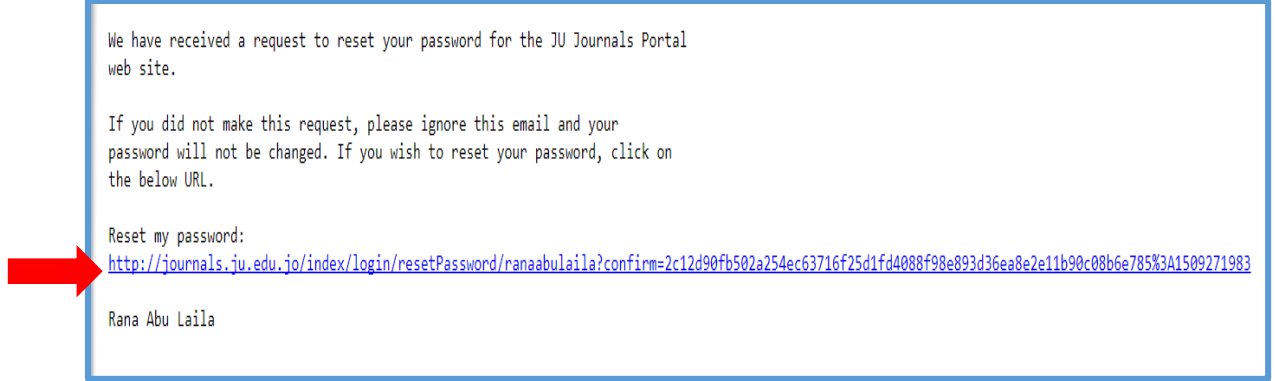

## ثالثاً:

ستظهر الشاشة التالية والتي تبين وجود خطأ في كلة المرور أو اسم المستخدم  
اختر الخيار **Forgot your password** كما في هو موضح بالشكل

The screenshot shows a web page with a navigation menu at the top: HOME, ABOUT, LOGIN, REGISTER, CATEGORIES, SEARCH. The main heading is "Login". Below the heading, there is a red error message: "Invalid username or password. Please try again." Underneath, there are input fields for "Username" (containing "Rana") and "Password". A checkbox labeled "Remember my username and password" is checked. A "Login" button is present. Below the button, there are two links: "Not a user? Register with this site" and "Forgot your password?". A red arrow points to the "Forgot your password?" link.

## رابعاً:

ستظهر الشاشة التالية بعنوان **Reset Password**  
ادخل البريد الالكتروني الخاص بك في المكان المخصص ومن ثم اضغط زر **Reset Password** كما في الشكل

The screenshot shows a web page with a navigation menu at the top: HOME, ABOUT, LOGIN, REGISTER, CATEGORIES, SEARCH. The main heading is "Reset Password". Below the heading, there is a paragraph: "For security reasons, this system emails a reset password to registered users, rather than recalling the current password." Below this, there is another paragraph: "Enter your email address below to reset your password. A confirmation will be sent to this email address." Underneath, there is a label "Registered user's email" and an input field containing "أدخل البريد الإلكتروني الخاص بك". A red arrow points to the input field. Below the input field, there is a "Reset Password" button. A red arrow points to the button. Below the button, there is a link: "Not a user? Register with this site".

## خامساً:

ستظهر الشاشة التالية والتي تبين أنه تم ارسال رسالة الى بريدكم الالكتروني لغايات التأكد

سادسا:

قم بزيارة البريد الالكتروني الخاص بك وستجد رسالة من نظام المجالات، اضغط على الرابط المرفق للتأكيد على رغبتك في تغيير كلمة المرور كما في الشكل التالي: