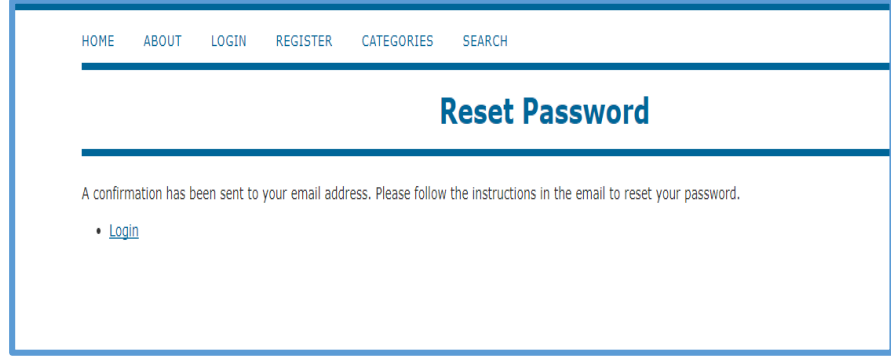

## ثالثاً:

ستظهر الشاشة التالية والتي تبين وجود خطأ في كلة المرور أو اسم المستخدم  
اختر الخيار **Forgot your password** كما في هو موضح بالشكل

The screenshot shows a web page with a navigation menu at the top: HOME, ABOUT, LOGIN, REGISTER, CATEGORIES, SEARCH. The main heading is "Login". Below the heading, there is a red error message: "Invalid username or password. Please try again." Underneath, there are input fields for "Username" (containing "Rana") and "Password". A checkbox labeled "Remember my username and password" is checked. A "Login" button is present. Below the button, there are two links: "Not a user? Register with this site" and "Forgot your password?". A red arrow points to the "Forgot your password?" link.

## رابعاً:

ستظهر الشاشة التالية بعنوان **Reset Password**  
ادخل البريد الالكتروني الخاص بك في المكان المخصص ومن ثم اضغط زر **Reset Password** كما في الشكل

The screenshot shows a web page with a navigation menu at the top: HOME, ABOUT, LOGIN, REGISTER, CATEGORIES, SEARCH. The main heading is "Reset Password". Below the heading, there is a paragraph: "For security reasons, this system emails a reset password to registered users, rather than recalling the current password." Below this, there is another paragraph: "Enter your email address below to reset your password. A confirmation will be sent to this email address." Underneath, there is a label "Registered user's email" and an input field containing "أدخل البريد الإلكتروني الخاص بك". A red arrow points to the input field. Below the input field, there is a "Reset Password" button. A red arrow points to the button. Below the button, there is a link: "Not a user? Register with this site".

## خامساً:

ستظهر الشاشة التالية والتي تبين أنه تم ارسال رسالة الى بريدكم الالكتروني لغايات التأكد

سادسا:

قم بزيارة البريد الالكتروني الخاص بك وستجد رسالة من نظام المجالات، اضغط على الرابط المرفق للتأكيد على رغبتك في تغيير كلمة المرور كما في الشكل التالي: